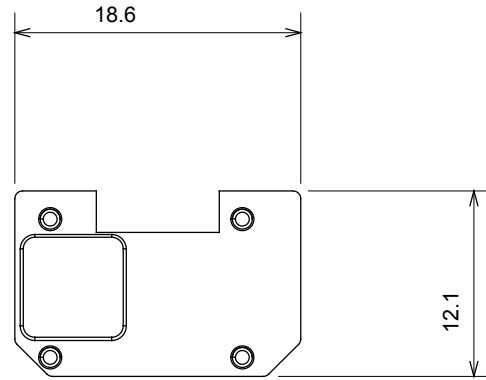

Kapcsolók, csatlakozó-aljzatok (a nemzeti és nemzetközi szabványoknak megfelelő), adatcsatlakozók, klímaszabályozó eszközök, kényelmi eszközök, technikai jelzőberendezések, és vészvilágító lámpatestek széles választéka. A Chorus moduláris eszközök öt különböző színben kaphatóak: fényes fehér, szatén fehér, bézs, szatén fekete és festett titánium, különböző méretekből, 1/2, 1, 2 és 3 modulós kivitelekben. A téglalap alakú, négyzetes és kerek szerelvénydobozok szerelőkereteinek köszönhetően számtalan szerelvénykombináció alakítható ki a Chorus díszítőkeretek segítségével.

Kategória	Cserélhető szimbólum	Leírás	Megvilágítható
Szín	Átlátszó	Szabvány	EN 60669-1
Hőállóság (golyós nyomópróba)	125 °C	Izzóhuzalos vizsgálat	850 °C
Megfelel a következő alapanyagokhoz	Számmal azonosított szolgáltatások	Szimbólum	Öt
Alapanyag	Technopolimer	Elektronikai kód	0130

DIMENSIONAL

TECHNICAL SYMBOLOGY

STANDARDS/APPROVALS