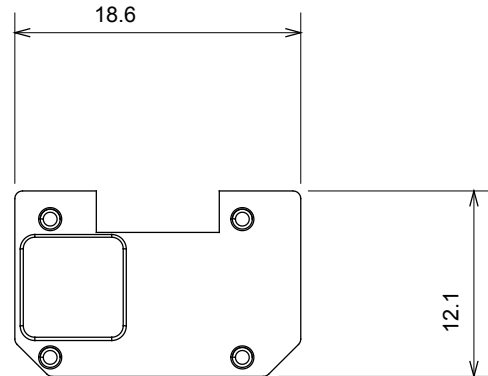

Kapcsolók, csatlakozó-aljzatok (a nemzeti és nemzetközi szabványoknak megfelelő), adatcsatlakozók, klímaszabályozó eszközök, kényelmi eszközök, technikai jelzőberendezések, és vészvilágító lámpatestek széles választéka. A Chorus moduláris eszközök öt különböző színben kaphatóak: fényes fehér, szatén fehér, bézs, szatén fekete és festett titánium, különböző méretekben, 1/2, 1, 2 és 3 modulós kivitelekben. A téglalap alakú, négyzetes és kerek szerelvénydobozok szerelőkereteinek köszönhetően számtalan szerelvénykombináció alakítható ki a Chorus díszítőkeretek segítségével.

Kategória	Cserélhető szimbólum	Leírás	Megvilágítható
Szín	Átlátszó	Szabvány	EN 60669-1
Hőállóság (golyós nyomópróba)	125 °C	Izzóhuzalos vizsgálat	850 °C
Megfelel a következő alapanyagokhoz	Általános szolgáltatások	Szimbólum	Riasztás
Alapanyag	Technopolimer	Elektronikai kód	0130

DIMENSIONAL

TECHNICAL SYMBOLOGY

STANDARDS/APPROVALS