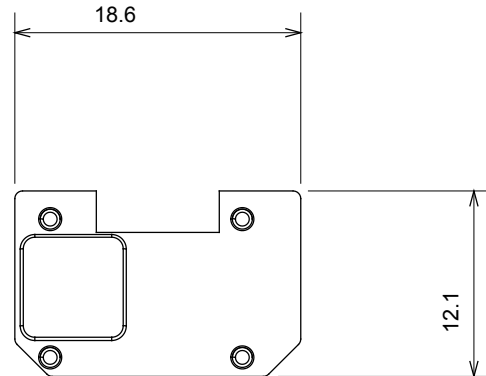

Kapcsolók, csatlakozó-aljzatok (a nemzeti és nemzetközi szabványoknak megfelelő), adatcsatlakozók, klímaszabályozó eszközök, kényelmi eszközök, technikai jelzőberendezések, és vészvilágító lámpatestek széles választéka. A Chorus moduláris eszközök öt különböző színben kaphatóak: fényes fehér, szatén fehér, bézs, szatén fekete és festett titánium, különböző méretekben, 1/2, 1, 2 és 3 modulós kivitelekben. A téglalap alakú, négyszögletes és kerek szerelvénydobozok szerelőkereteinek köszönhetően számtalan szerelvénykombináció alakítható ki a Chorus díszítőkeretek segítségével.

Kategória	Cserélhető szimbólum	Leírás	Megvilágítható
Szín	Átlátszó	Szabvány	EN 60669-1
Hőállóság (golyós nyomópróba)	125 °C	Izzóhuzalos vizsgálat	850 °C
Megfelel a következő alapanyagokhoz	Általános szolgáltatások	Szimbólum	Lépcsőmegvilágító
Alapanyag	Technopolimer	Elektronikai kód	0130

DIMENSIONAL

TECHNICAL SYMBOLOGY

GWT

850 °C

125 °C

STANDARDS/APPROVALS