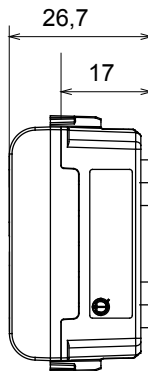

DIMENSIONAL