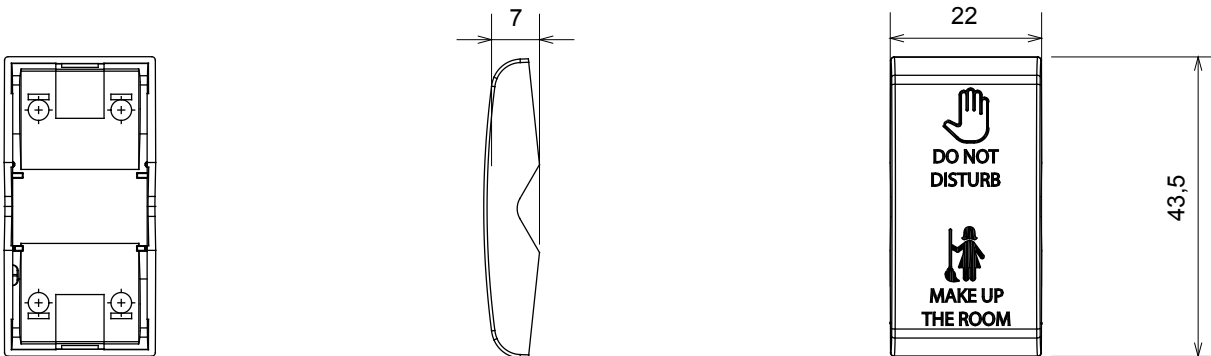

Kapcsolók, csatlakozó-aljzatok (a nemzeti és nemzetközi szabványoknak megfelelő), adatcsatlakozók, klímaszabályozó eszközök, kényelmi eszközök, technikai jelzőberendezések, és vészvilágító lámpatestek széles választéka. A Chorus moduláris eszközök öt különböző színben kaphatóak: fényes fehér, szatén fehér, bézs, szatén fekete és festett titánium, különböző méretekből, 1/2, 1, 2 és 3 modulós kivitelekben. A téglalap alakú, négyzetes és kerek szerelvénydobozok szerelőkereteinek köszönhetően számtalan szerelvénykombináció alakítható ki a Chorus díszítőkeretek segítségével.

### DIMENSIONAL