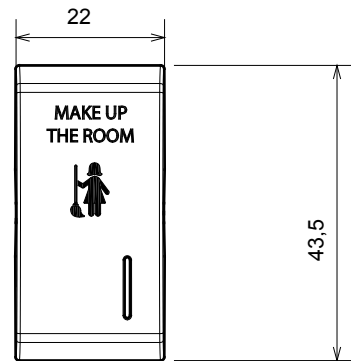

Kapcsolók, csatlakozó-aljzatok (a nemzeti és nemzetközi szabványoknak megfelelő), adatcsatlakozók, klímaszabályozó eszközök, kényelmi eszközök, technikai jelzőberendezések, és vészvilágító lámpatestek széles választéka. A Chorus moduláris eszközök öt különböző színben kaphatóak: fényes fehér, szatén fehér, bézs, szatén fekete és festett titánium, különböző méretekből, 1/2, 1, 2 és 3 modulós kivitelekben. A téglalap alakú, négyszögletes és kerek szerelvénydobozok szerelőkereteinek köszönhetően számtalan szerelvénykombináció alakítható ki a Chorus díszítőkeretek segítségével.

Kategória	Cserélhető gomb	Gomb	Fénykibocsátóval
Szimbólum	Takarítást kérek	Szín	Szatén fehér
Szabvány	EN 60669-1	Hóállóság (golyós nyomópróba)	125 °C
Izzóhuzalos vizsgálat	850 °C	Modulok száma	1
Elektronikai kód	140		

### DIMENSIONAL