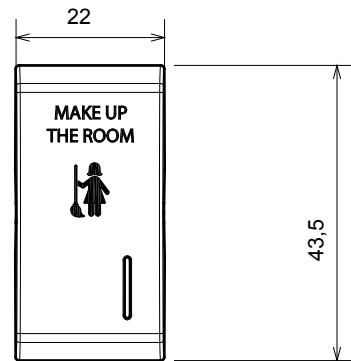

Kapcsolók, csatlakozó-aljzatok (a nemzeti és nemzetközi szabványoknak megfelelő), adatcsatlakozók, klímaszabályozó eszközök, kényelmi eszközök, technikai jelzőberendezések, és vészvilágító lámpatestek széles választéka. A Chorus moduláris eszközök öt különböző színben kaphatók: fényes fehér, szatén fehér, bézs, szatén fekete és festett titánium, különböző méretekből, 1/2, 1, 2 és 3 modulos kivitelekben. A téglalap alakú, négyszögletes és kerek szerelvénydobozok szerelőkereteinek köszönhetően számtalan szerelvénykombináció alakítható ki a Chorus díszítőkeretek segítségével.

Kategória	Cserélhető gomb	Gomb	Fénykibocsátóval
Szimbólum	Takarítást kérek	Szín	Szatén fehér
Szabvány	EN 60669-1	Hóállóság (golyós nyomópróba)	125 °C
Izzóhuzalos vizsgálat	850 °C	Modulok száma	1
Elektronikai kód	140		

### DIMENSIONAL