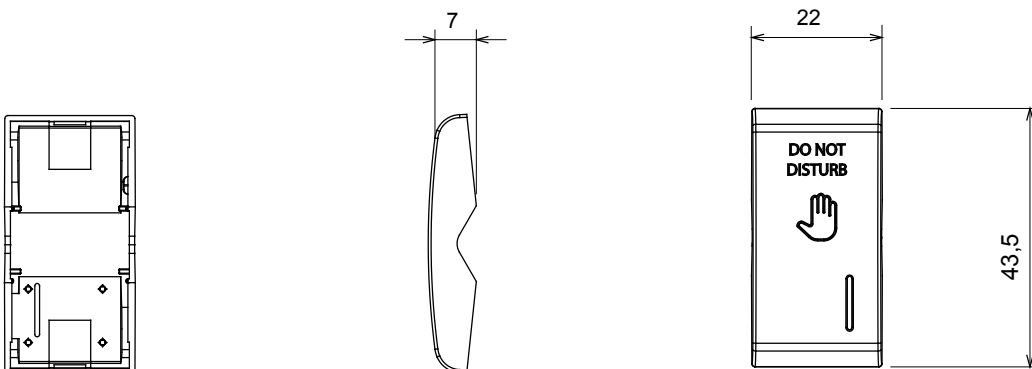

Kapcsolók, csatlakozó-aljzatok (a nemzeti és nemzetközi szabványoknak megfelelő), adatcsatlakozók, klímaszabályozó eszközök, kényelmi eszközök, technikai jelzőberendezések, és vészvilágító lámpatestek széles választéka. A Chorus moduláris eszközök öt különböző színben kaphatók: fényes fehér, szatén fehér, bézs, szatén fekete és festett titánium, különböző méretekből, 1/2, 1, 2 és 3 modulós kivitelekben. A téglalap alakú, négyzetes és kerek szerelvénydobozok szerelőkereteinek köszönhetően számtalan szerelvénykombináció alakítható ki a Chorus díszítőkeretek segítségével.

### DIMENSIONAL