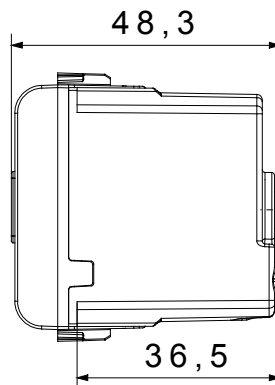

DIMENSIONAL

TECHNICAL SYMBOLOGY

STANDARDS/APPROVALS