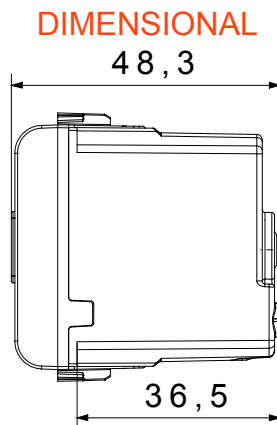

Kategória	Hangjelzés	Leírás	Csengő
Szín	Szatén fehér	Elektromos feszültség	230V ac - 50 Hz
Hőállóság (golyós nyomópróba)	125 °C	Hang intenzitás	80 dB (at 1 m)
Izzóhuzalos vizsgálat	850 °C	Maximális fogyasztás	8 VA
Modulok száma	1	Vezetékcsatlakozók	Csavarral
Alapanyag	Technopolimer		