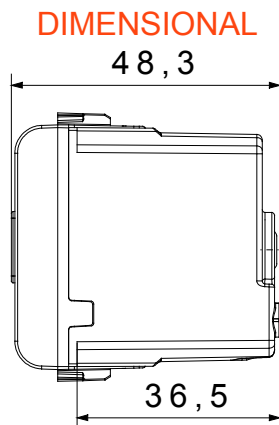

Kategória	Hangjelzés	Leírás	Csengő
Szín	Szatén fehér	Elektromos feszültség	12V ac - 50 Hz
Hőállóság (golyós nyomópróba)	125 °C	Hang intenzitás	80 dB (at 1 m)
Izzóhuzalos vizsgálat	850 °C	Maximális fogyasztás	8 VA
Modulok száma	1	Vezetékcsatlakozók	Csavarral
Alapanyag	Technopolimer		