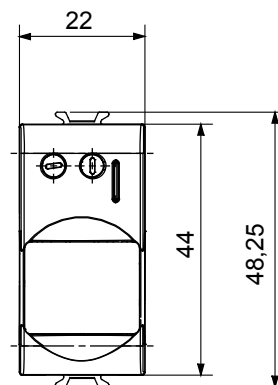

Kategória	Mozgásérzékelő	Kimeneti érintkezők	1NO 3 A (AC1) 230 V AC
Alapanyag	Technopolimer	Szín	Szatén fehér
Elektromos feszültség	230V ac - 50/60 Hz	Technológia	Infravörös
Szabvány	EN 60669-1, EN 60669-2-1	Ellenállás mértéke a következő tesztfeszültség esetén	2000 V 50 Hz perció
Szigetelési ellenállás	> 5 MOhm	Vezetékcsatlakozók	Csavarral
Hosszú élettartamú kapcsoló (pozícióváltoztatások száma)	40.000, In 250 V ac $\cos\phi=0,6$ esetén	Hőállóság (golyós nyomópróba)	125 °C
Izzóhuzalos vizsgálat	850 °C	Csatlakozó kapocs a huzalon	> 50 N
Szorító kapacitás sodrott huzalok esetén (mm <sup>2</sup> )	min. 0,75 - max. 2x4	Szorító kapacitás merev huzalok esetén (mm <sup>2</sup> )	min. 0,5 - max. 2x2,5
Modulok száma	1	Elektronikai kód	0513

### DIMENSIONAL