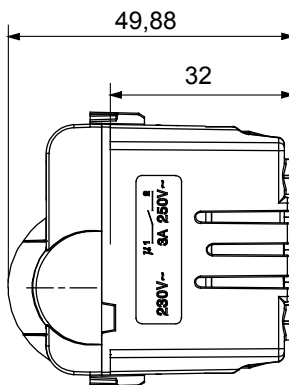

Kategória	Mozgásérzékelő	Kimeneti érintkezők	1NO 3 A (AC1) 230 V AC
Alapanyag	Technopolimer	Szín	Szatén fehér
Elektromos feszültség	230V ac - 50/60 Hz	Technológia	Infravörös
Szabvány	EN 60669-1, EN 60669-2-1	Ellenállás mértéke a következő tesztfeszültség esetén	2000 V 50 Hz perció
Szigetelési ellenállás	> 5 MOhm	Vezetékcsatlakozók	Csavarral
Hosszú élettartamú kapcsoló (pozícióváltoztatások száma)	40.000, In 250 V ac $\cos\phi=0,6$ esetén	Hőállóság (golyós nyomópróba)	125 °C
Izzóhuzalos vizsgálat	850 °C	Csatlakozó kapocs a huzalon	> 50 N
Szorító kapacitás sodrott huzalok esetén (mm <sup>2</sup> )	min. 0,75 - max. 2x4	Szorító kapacitás merev huzalok esetén (mm <sup>2</sup> )	min. 0,5 - max. 2x2,5
Modulok száma	1	Elektronikai kód	0513

### DIMENSIONAL