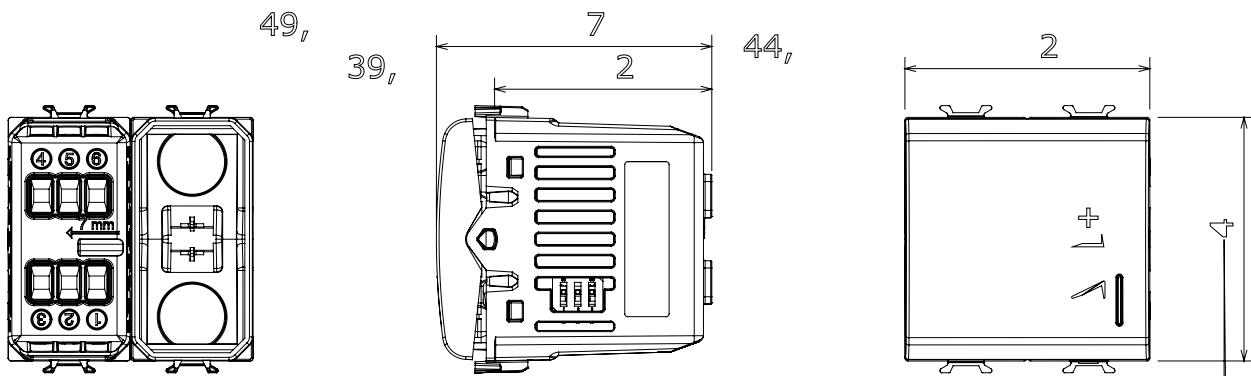

Kapcsolók, csatlakozó-aljzatok (a nemzeti és nemzetközi szabványoknak megfelelő), adatcsatlakozók, klímaszabályozó eszközök, kényelmi eszközök, technikai jelzőberendezések, és vészvilágító lámpatestek széles választéka. A Chorus moduláris eszközök öt különböző színben kaphatóak: fényes fehér, szatén fehér, bézs, szatén fekete és festett titánium, különböző méretekben, 1/2, 1, 2 és 3 modulos kivitelekben. A téglalap alakú, négyszögletes és kerek szerelvénydobozok szerelőkereteinek köszönhetően számtalan szerelvénykombináció alakítható ki a Chorus díszítőkeretek segítségével.

Kategória	Fényerőszabályozók	Szín	Szatén fehér
Vezetékcsatlakozók	Csavarral	Szabvány	EN 60669-2-1; 2014/35/EU; 2014/30/EU
Elektromos feszültség	230V ac - 50/60 Hz	Szorító kapacitás sodrott huzalok esetén (mm <sup>2</sup> )	Max. 1,5
Szorító kapacitás merev huzalok esetén (mm <sup>2</sup> )	Max. 2,5	Modulok száma	2
230V izzó/halogén izzók	40 ÷ 300W	230V LED lámpák	5 ÷ 150W (maximum 10 lámpa)
12Vac halogén lámpák tekercses transzformátorral	40 ÷ 300W	12Vac LED lámpák elektromos transzformátorral	40 ÷ 300W (max. 2 transzformátor)
LED színe	Narancs	Elektronikai kód	0781
Alapanyag	Technopolimer		

### DIMENSIONAL