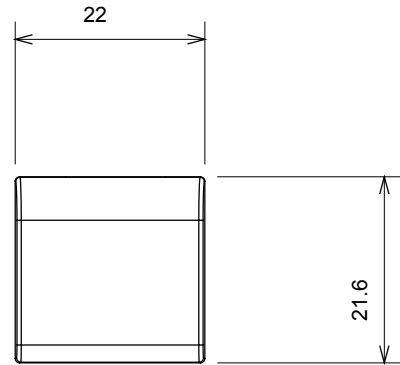

DIMENSIONAL

TECHNICAL SYMBOLOGY

STANDARDS/APPROVALS