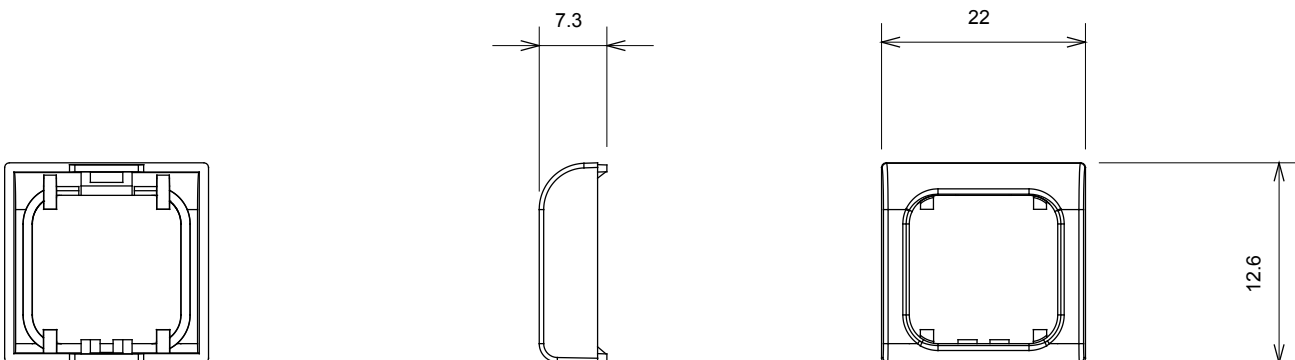

DIMENSIONAL

TECHNICAL SYMBOLOGY

STANDARDS/APPROVALS