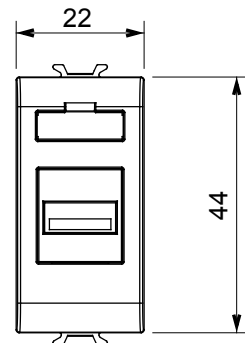

Kapcsolók, csatlakozó-aljzatok (a nemzeti és nemzetközi szabványoknak megfelelő), adatcsatlakozók, klímaszabályozó eszközök, kényelmi eszközök, technikai jelzőberendezések, és vészvilágító lámpatestek széles választéka. A Chorus moduláris eszközök öt különböző színben kaphatóak: fényes fehér, szatén fehér, bézs, szatén fekete és festett titánium, különböző méretekből, 1/2, 1, 2 és 3 modulós kivitelekben. A téglalap alakú, négyzetes és kerek szerelvénydobozok szerelőkereteinek köszönhetően számtalan szerelvénykombináció alakítható ki a Chorus díszítőkeretek segítségével.

Kategória	Csatlakozó-aljzat	Leírás	USB csatlakozó-aljzat
Szín	Szatén fehér	Modulok száma	1
Elektronikai kód	3720	Alapanyag	Technopolimer

DIMENSIONAL

STANDARDS/APPROVALS