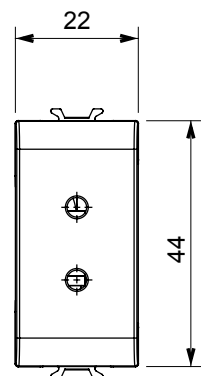

Kapcsolók, csatlakozó-aljzatok (a nemzeti és nemzetközi szabványoknak megfelelő), adatcsatlakozók, klímaszabályozó eszközök, kényelmi eszközök, technikai jelzőberendezések, és vészvilágító lámpatestek széles választéka. A Chorus moduláris eszközök öt különböző színben kaphatóak: fényes fehér, szatén fehér, bézs, szatén fekete és festett titánium, különböző méretekből, 1/2, 1, 2 és 3 modulós kivitelekben. A téglalap alakú, négyszögletes és kerek szerelvénydobozok szerelőkereteinek köszönhetően számtalan szerelvénykombináció alakítható ki a Chorus díszítőkeretek segítségével.

Kategória	SELV csatlakozó-aljzat	Leírás	2P - 6A - 24V
Szín	Szatén fehér	méretű csatlakozó dugó tüskékhez	Ø 3 mm
Modulok száma	1	Elektronikai kód	0131
Alapanyag	Technopolimer		

DIMENSIONAL

STANDARDS/APPROVALS