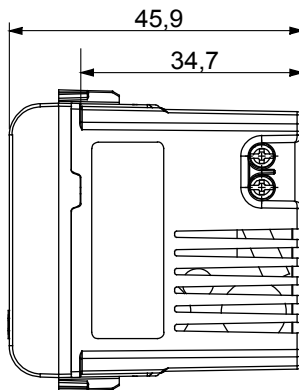

DIMENSIONAL