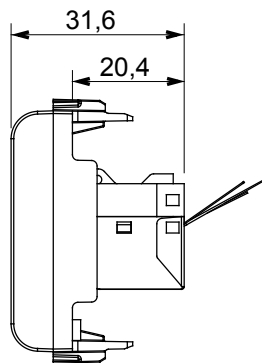

DIMENSIONAL