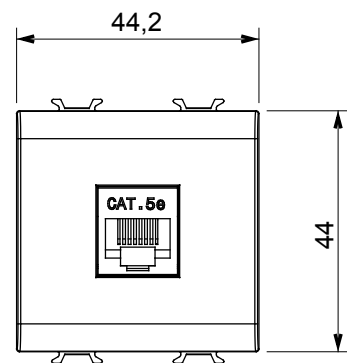

DIMENSIONAL