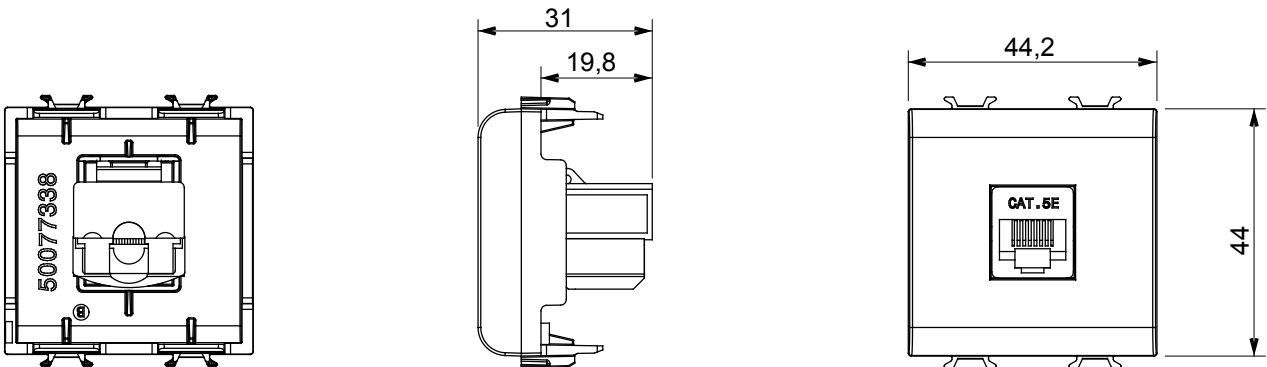

Kapcsolók, csatlakozó-aljzatok (a nemzeti és nemzetközi szabványoknak megfelelő), adatcsatlakozók, klímaszabályozó eszközök, kényelmi eszközök, technikai jelzőberendezések, és vészvilágító lámpatestek széles választéka. A Chorus moduláris eszközök öt különböző színben kaphatóak: fényes fehér, szatén fehér, bézs, szatén fekete és festett titánium, különböző méretekben, 1/2, 1, 2 és 3 modulós kivitelekben. A téglalap alakú, négyszögletes és kerek szerelvénydobozok szerelőkereteinek köszönhetően számtalan szerelvénykombináció alakítható ki a Chorus díszítőkeretek segítségével.

Kategória	Adat csatlakozó-aljzat	Leírás	RJ45
Szín	Szatén fehér	Alkalmazási kategória	5e
Kábelek	UTP	Csatlakozás típusa	Szerszám nélkül
Párok száma	4	Szabvány	EN 60603-7-2
Modulok száma	2	Elektronikai kód	3722
Alapanyag	Technopolimer		

### DIMENSIONAL