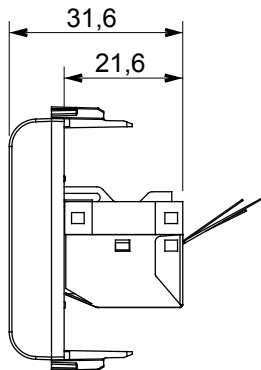

DIMENSIONAL