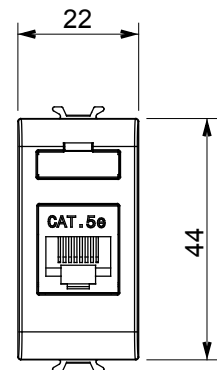

DIMENSIONAL