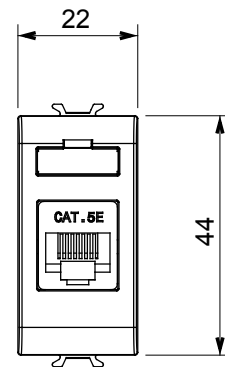

DIMENSIONAL