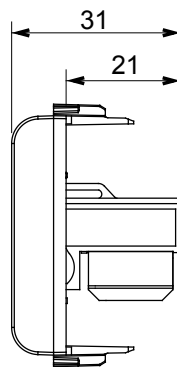

DIMENSIONAL