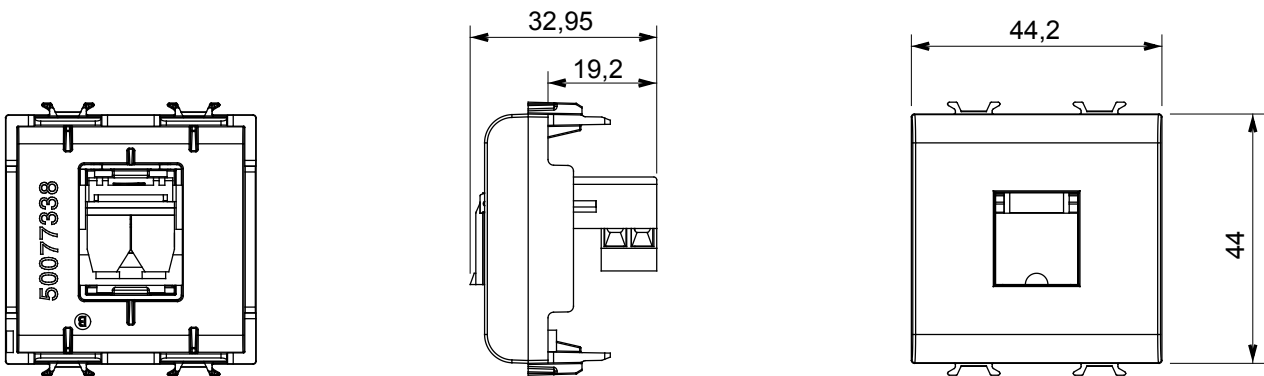

Kapcsolók, csatlakozó-aljzatok (a nemzeti és nemzetközi szabványoknak megfelelő), adatcsatlakozók, klímaszabályozó eszközök, kényelmi eszközök, technikai jelzőberendezések, és vészvilágító lámpatestek széles választéka. A Chorus moduláris eszközök öt különböző színben kaphatóak: fényes fehér, szatén fehér, bézs, szatén fekete és festett titánium, különböző méretekből, 1/2, 1, 2 és 3 modulós kivitelekben. A téglalap alakú, négyzetes és kerek szerelvénydobozok szerelőkereteinek köszönhetően számtalan szerelvénykombináció alakítható ki a Chorus díszítőkeretek segítségével.

| Kategória     | Telefon csatlakozó-aljzat | Leírás             | RJ11                 |
|---------------|---------------------------|--------------------|----------------------|
| Szín          | Szatén fehér              | Csatlakozás típusa | Csavaros csatlakozók |
| Modulok száma | 2                         | Elektronikai kód   | 3721                 |
| Alapanyag     | Technopolimer             |                    |                      |

### DIMENSIONAL