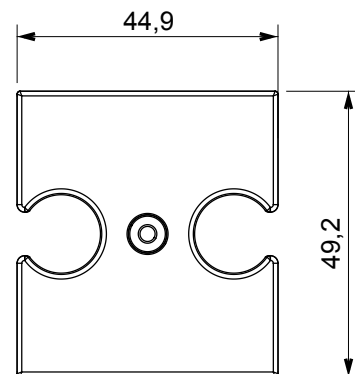

Kapcsolók, csatlakozó-aljzatok (a nemzeti és nemzetközi szabványoknak megfelelő), adatcsatlakozók, klímaszabályozó eszközök, kényelmi eszközök, technikai jelzőberendezések, és vészvilágító lámpatestek széles választéka. A Chorus moduláris eszközök öt különböző színben kaphatóak: fényes fehér, szatén fehér, bézs, szatén fekete és festett titánium, különböző méretekből, 1/2, 1, 2 és 3 modulós kivitelekben. A téglalap alakú, négyszögletes és kerek szerelvénydobozok szerelőkereteinek köszönhetően számtalan szerelvénykombináció alakítható ki a Chorus díszítőkeretek segítségével.

Leírás	TV/R-SAT csatlakozókhoz	Szín	Szatén fehér
Jellemzők	Antenna csatlakozó-aljzat fedél	Lyukak száma	2
Elektronikai kód	0122	Alapanyag	Technopolimer

DIMENSIONAL

STANDARDS/APPROVALS