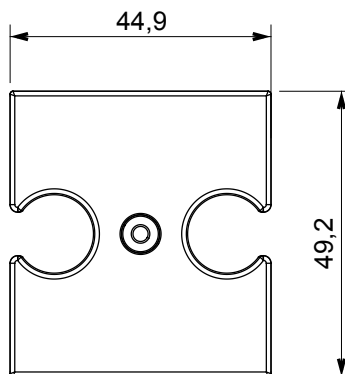

Kapcsolók, csatlakozó-aljzatok (a nemzeti és nemzetközi szabványoknak megfelelő), adatcsatlakozók, klímaszabályozó eszközök, kényelmi eszközök, technikai jelzőberendezések, és vészvilágító lámpatestek széles választéka. A Chorus moduláris eszközök öt különböző színben kaphatóak: fényes fehér, szatén fehér, bézs, szatén fekete és festett titánium, különböző méretekből, 1/2, 1, 2 és 3 modulós kivitelekben. A téglalap alakú, négyszögletes és kerek szerelvénydobozok szerelőkereteinek köszönhetően számtalan szerelvénykombináció alakítható ki a Chorus díszítőkeretek segítségével.

Leírás	TV-R csatlakozókhoz	Szín	Szatén fehér
Jellemzők	Antenna csatlakozó-aljzat fedél	Lyukak száma	2
Elektronikai kód	0122	Alapanyag	Technopolimer

DIMENSIONAL

STANDARDS/APPROVALS