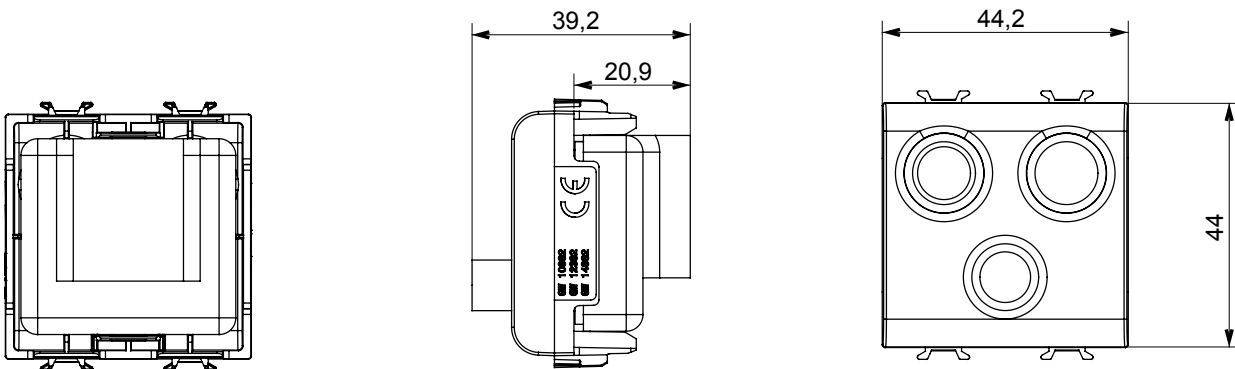

Kapcsolók, csatlakozó-aljzatok (a nemzeti és nemzetközi szabványoknak megfelelő), adatcsatlakozók, klímaszabályozó eszközök, kényelmi eszközök, technikai jelzőberendezések, és vészvilágító lámpatestek széles választéka. A Chorus moduláris eszközök öt különböző színben kaphatóak: fényes fehér, szatén fehér, bézs, szatén fekete és festett titánium, különböző méretekből, 1/2, 1, 2 és 3 modulós kivitelekben. A téglalap alakú, négyszögletes és kerek szerelvénydobozok szerelőkereteinek köszönhetően számtalan szerelvénykombináció alakítható ki a Chorus díszítőkeretek segítségével.

Kategória	TV/FM/SAT csatlakozó-aljzat	Leírás	Egyenáram
Szín	Szatén fehér	Csökkentés	0 dB
Csatlakozók	TV-FM-SAT	Szabvány	EN 60728-4; IEC 61169-2; IEC 61169-24
Modulok száma	2	Vezetékcsatlakozás	Csavarral
Tokozat	Zamak öntvényházas	Elektronikai kód	0131
Alapanyag	Technopolimer		

DIMENSIONAL

STANDARDS/APPROVALS