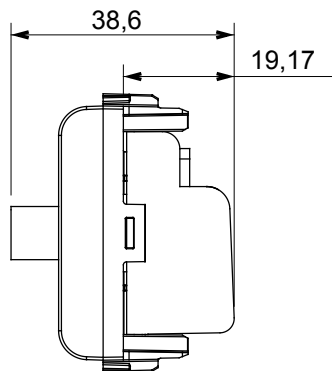

Kapcsolók, csatlakozó-aljzatok (a nemzeti és nemzetközi szabványoknak megfelelő), adatcsatlakozók, klímaszabályozó eszközök, kényelmi eszközök, technikai jelzőberendezések, és vészvilágító lámpatestek széles választéka. A Chorus moduláris eszközök öt különböző színben kaphatóak: fényes fehér, szatén fehér, bézs, szatén fekete és festett titánium, különböző méretekben, 1/2, 1, 2 és 3 modulos kivitelekben. A téglalap alakú, négyzetes és kerek szerelvénydobozok szerelőkereteinek köszönhetően számtalan szerelvénykombináció alakítható ki a Chorus díszítőkeretek segítségével.

Kategória	TV/SAT csatlakozó-aljzat	Leírás	Átvezető
Szín	Szatén fehér	Csökkenés	10 dB
Feszültség	5-2400 MHz	Árnyékolás	Érintésvédelmi osztály: A
Csatlakozó-aljzat típusa	F-anya	Szabvány	EN 60728-4; IEC 61169-24
Modulok száma	1	Vezetékcsatlakozás	Csavarral
Tokozat	Zamak öntvényházas	Elektronikai kód	0131
Alapanyag	Technopolimer		

### DIMENSIONAL