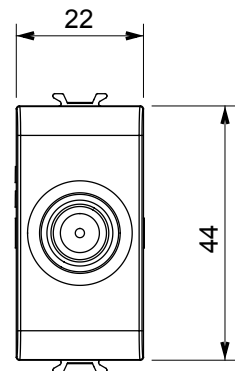

Kapcsolók, csatlakozó-aljzatok (a nemzeti és nemzetközi szabványoknak megfelelő), adatcsatlakozók, klímaszabályozó eszközök, kényelmi eszközök, technikai jelzőberendezések, és vészvilágító lámpatestek széles választéka. A Chorus moduláris eszközök öt különböző színben kaphatóak: fényes fehér, szatén fehér, bézs, szatén fekete és festett titánium, különböző méretekben, 1/2, 1, 2 és 3 modulos kivitelekben. A téglalap alakú, négyzetes és kerek szerelvénydobozok szerelőkereteinek köszönhetően számtalan szerelvénykombináció alakítható ki a Chorus díszítőkeretek segítségével.

Kategória	TV/SAT csatlakozó-aljzat	Leírás	Átvezető
Szín	Szatén fehér	Csökkenés	10 dB
Feszültség	5-2400 MHz	Árnyékolás	Érintésvédelmi osztály: A
Csatlakozó-aljzat típusa	F-anya	Szabvány	EN 60728-4; IEC 61169-24
Modulok száma	1	Vezetékcsatlakozás	Csavarral
Tokozat	Zamak öntvényházas	Elektronikai kód	0131
Alapanyag	Technopolimer		

### DIMENSIONAL