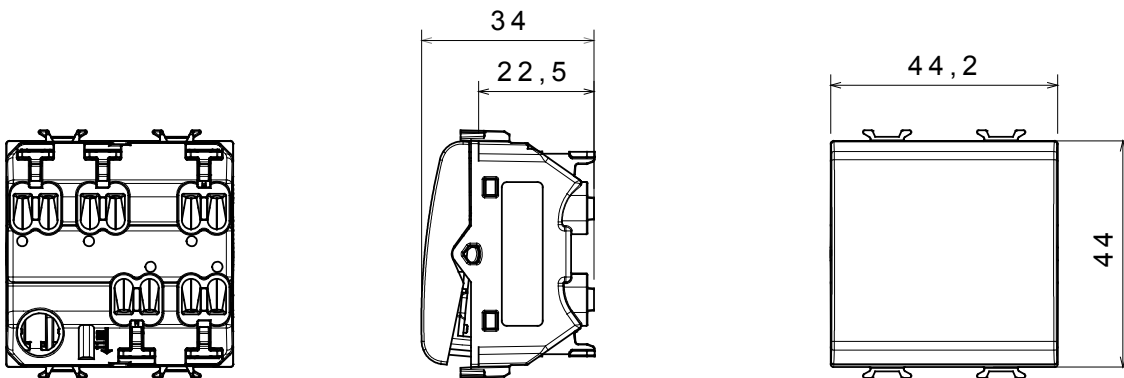

DIMENSIONAL

TECHNICAL SYMBOLOGY

STANDARDS/APPROVALS