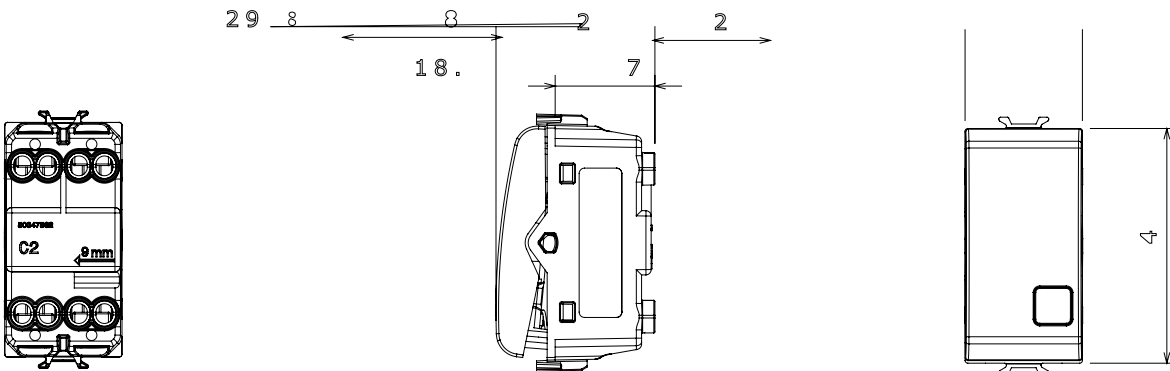

DIMENSIONAL

TECHNICAL SYMBOLOGY

STANDARDS/APPROVALS