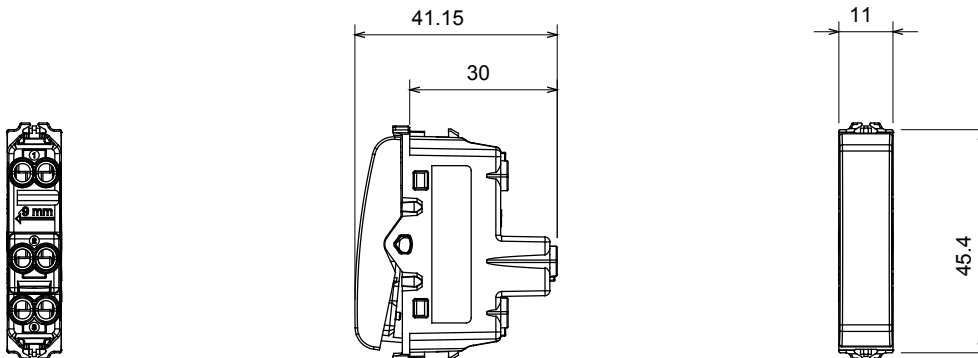

Kapcsolók, csatlakozó-aljzatok (a nemzeti és nemzetközi szabványoknak megfelelő), adatcsatlakozók, klímaszabályozó eszközök, kényelmi eszközök, technikai jelzőberendezések, és vészvilágító lámpatestek széles választéka. A Chorus moduláris eszközök öt különböző színben kaphatóak: fényes fehér, szatén fehér, bézs, szatén fekete és festett titánium, különböző méretekből, 1/2, 1, 2 és 3 modulós kivitelekben. A téglalap alakú, négyzetes és kerek szerelvénydobozok szerelőkereteinek köszönhetően számtalan szerelvénykombináció alakítható ki a Chorus díszítőkeretek segítségével.

Kategória	Váltókapcsoló	Gomb	Nulla
Szín	Szatén fehér	Leírás	1P - 10AX
Elektromos feszültség	250 V ac	Szabvány	EN 60669-1
Ellenállás mértéke a következő tesztfeszültség esetén	2000 V 50 Hz percig	Névleges teljesítmény 230V LED lámpák esetén	100 W
Szigetelési ellenállás	> 5 MOhm	Vezetékcsonkok	Csavarral
Hosszú élettartamú kapcsoló (pozícióváltoztatások száma)	40.000, In 250 V ac cosφ=0,6 esetén	Hőállóság (golyós nyomópróba)	125 °C
Izzóhuzalozal vizsgálat	850 °C	Csatlakozó kapocs a huzalon	> 50 N
Szorító kapacitás sodrott huzalok esetén (mm²)	min. 0,75 - max. 2x4	Szorító kapacitás merev huzalok esetén (mm²)	min. 0,5 - max. 2x2,5
Modulok száma	1/2	Alapanyag	Technopolimer
Elektronikai kód	0130		

DIMENSIONAL

TECHNICAL SYMBOLOGY

STANDARDS/APPROVALS