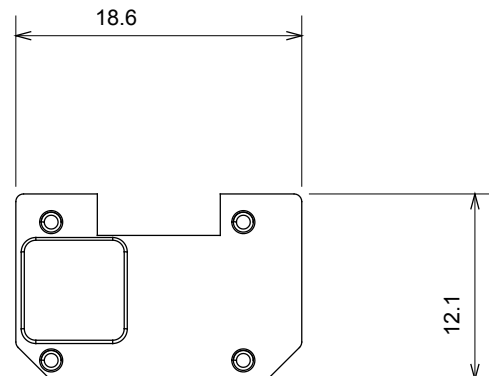

Kapcsolók, csatlakozó-aljzatok (a nemzeti és nemzetközi szabványoknak megfelelő), adatcsatlakozók, klímaszabályozó eszközök, kényelmi eszközök, technikai jelzőberendezések, és vészvilágító lámpatestek széles választéka. A Chorus moduláris eszközök öt különböző színben kaphatóak: fényes fehér, szatén fehér, bézs, szatén fekete és festett titánium, különböző méretekben, 1/2, 1, 2 és 3 modulós kivitelekben. A téglalap alakú, négyszögletes és kerek szerelvénydobozok szerelőkereteinek köszönhetően számtalan szerelvénykombináció alakítható ki a Chorus díszítőkeretek segítségével.

Kategória	Cserélhető szimbólum	Leírás	Megvilágítható
Szín	Átlátszó	Szabvány	EN 60669-1
Hőállóság (golyós nyomópróba)	125 °C	Izzóhuzalos vizsgálat	850 °C
Megfelel a következő alapanyagokhoz	Általános szolgáltatások	Szimbólum	Fényerő - növelés
Alapanyag	Technopolimer	Elektronikai kód	0130

DIMENSIONAL

TECHNICAL SYMBOLOGY

STANDARDS/APPROVALS