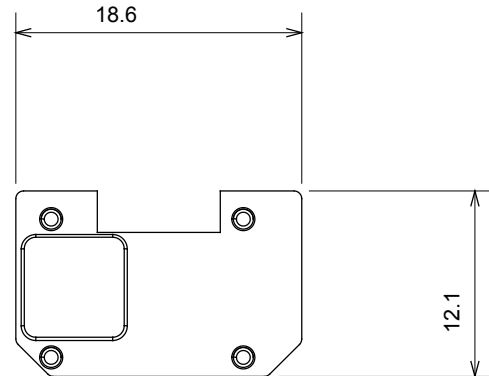

Kapcsolók, csatlakozó-aljzatok (a nemzeti és nemzetközi szabványoknak megfelelő), adatcsatlakozók, klímaszabályozó eszközök, kényelmi eszközök, technikai jelzőberendezések, és vészvilágító lámpatestek széles választéka. A Chorus moduláris eszközök öt különböző színben kaphatóak: fényes fehér, szatén fehér, bézs, szatén fekete és festett titánium, különböző méretekben, 1/2, 1, 2 és 3 modulos kivitelekben. A téglalap alakú, négyszögletes és kerek szerelvénydobozok szerelőkereteinek köszönhetően számtalan szerelvénykombináció alakítható ki a Chorus díszítőkeretek segítségével.

Kategória	Cserélhető szimbólum	Szín	Átlátszó
Hőállóság (golyós nyomópróba)	125 °C	Izzóhuzalos vizsgálat	850 °C
Alapanyag	Technopolimer		

DIMENSIONAL

TECHNICAL SYMBOLOGY

STANDARDS/APPROVALS