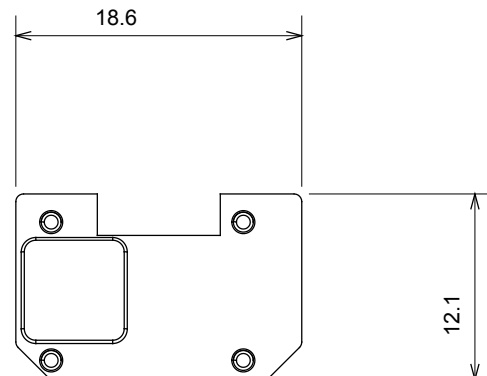

Kapcsolók, csatlakozó-aljzatok (a nemzeti és nemzetközi szabványoknak megfelelő), adatcsatlakozók, klímaszabályozó eszközök, kényelmi eszközök, technikai jelzőberendezések, és vészvilágító lámpatestek széles választéka. A Chorus moduláris eszközök öt különböző színben kaphatóak: fényes fehér, szatén fehér, bézs, szatén fekete és festett titánium, különböző méretekben, 1/2, 1, 2 és 3 modulós kivitelekben. A téglalap alakú, négyzetes és kerek szerelvénydobozok szerelőkereteinek köszönhetően számtalan szerelvénykombináció alakítható ki a Chorus díszítőkeretek segítségével.

Kategória	Cserélhető szimbólum	Leírás	Megvilágítható
Szín	Átlátszó	Szabvány	EN 60669-1
Hőállóság (golyós nyomópróba)	125 °C	Izzóhuzalos vizsgálat	850 °C
Megfelel a következő alapanyagokhoz	Általános szolgáltatások	Szimbólum	Fény
Alapanyag	Technopolimer	Elektronikai kód	0130

### DIMENSIONAL