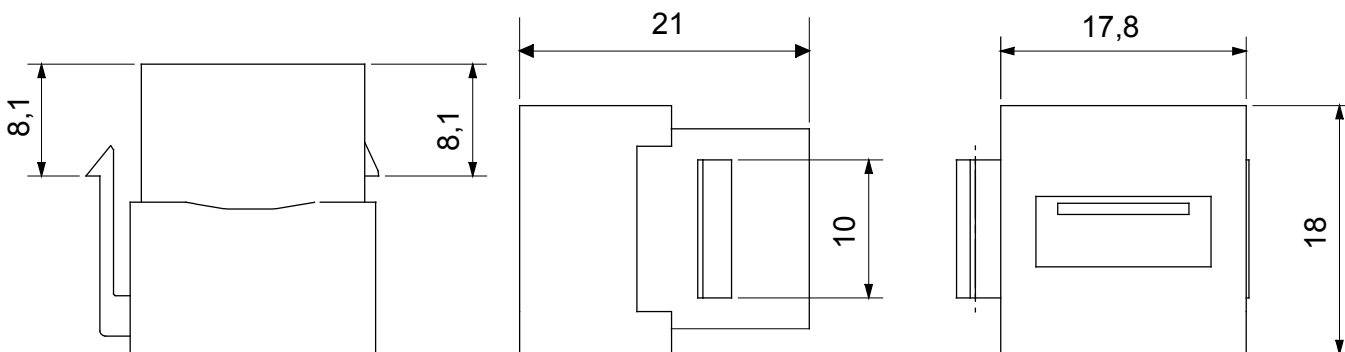

Kategória	Adat csatlakozó-aljzat	Leírás	USB toldó
Leírás	Anyá/anya - A típus	Kompatibilitás	Keystone Jack
Alapanyag	Technopolimer	Elektronikai kód	3722

DIMENSIONAL

STANDARDS/APPROVALS