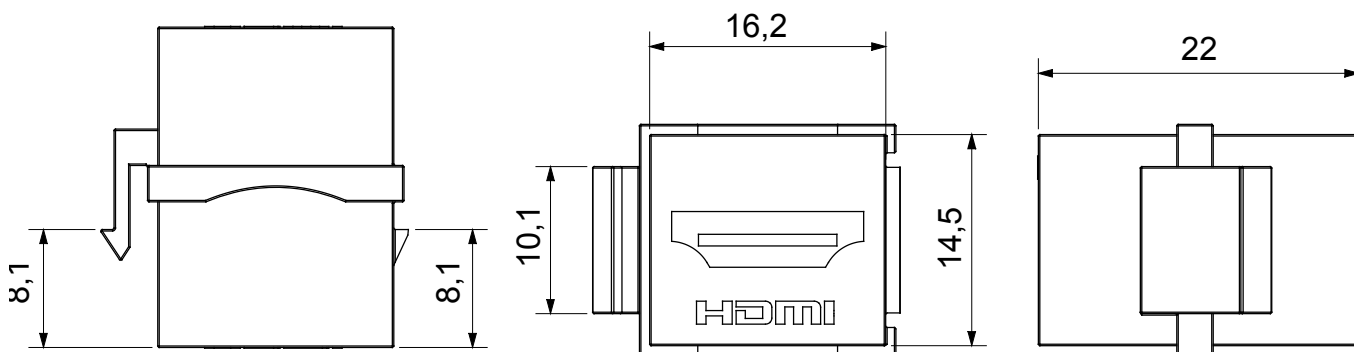

Teljes rendszer LAN hálózatok csatlakoztatására és elosztására lakossági és szolgáltatóipari környezetekben. A termékpalletta száloptikai megoldásokat, felületre szerelhető elosztótáblákat, álló elosztószekrényeket és rézvezetékes vezetékéhez szükséges termékeket tartalmaz.

A rézvezetékes hálózatok huzalozásához a Data Center sorozat RJ45 csatlakozókat és HDMI és USB csatlakozókat kínál, amelyek a Gewiss Civil sorozat termékeihez illeszthetőek, továbbá optikai, UTP és FTP kábeleket a rugalmas telepítés és egyszerű bekötés biztosítása érdekében.

Kategória	Adat csatlakozó-aljzat	Leírás	HDMI toldó
Leírás	Anyá/anya	Kompatibilitás	Keystone Jack
Alapanyag	Technopolimer	Elektronikai kód	3722

DIMENSIONAL

STANDARDS/APPROVALS