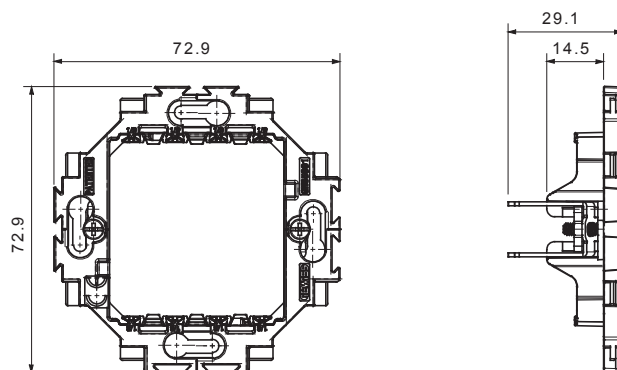

Elegáns megjelenéssel és klasszikus formákkal rendelkező, kör- és négyzet alapú szerelvénydobozokba szerelhető lakossági termék sorozat. A technopolimer alapanyagból hét különböző színben és különféle modularitásokkal, 1-5 férőhelyes kivitelezéssel készített díszítőkeretek vízszintesen és függőlegesen is beszerelhetők. A monoblokk eszközök magja körül kifejlesztett sorozat termékei két színben kaphatóak: fehér és elefántcsont színben, fényes kivitelben. A sorozat termékei a ChoruSmart moduláris eszközökkel bővíthetők.

Kategória	Tartóelem	Alapanyag	Technopolimer
Leírás	Dahlia díszítőkeretekhez	dobozhoz	Kerek/négyszögletes
Rögzítés	Rögzítőkörmökkel/Csavarokkal	Izzóhuzalos vizsgálat:	650°C
Hőállóság (golyós nyomópróba)	70°C	Szabvány	EN 60669-1

DIMENSIONAL

TECHNICAL SYMBOLOGY

GWT

650°C

70°C

STANDARDS/APPROVALS