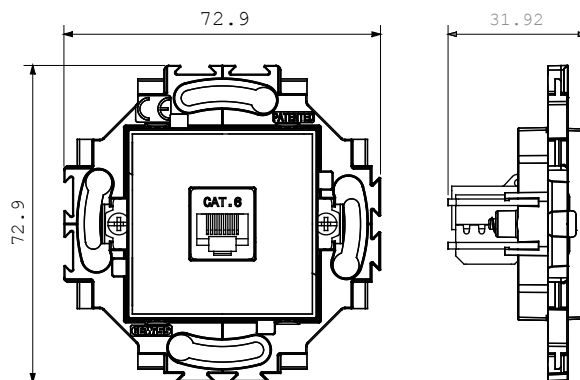

Elegáns megjelenéssel és klasszikus formákkal rendelkező, kör- és négyzet alapú szerelvénydobozokba szerelhető lakossági termék sorozat. A technopolimer alapanyagból hét különböző színben és különféle modularitásokkal, 1-5 férőhelyes kivitelezéssel készített díszítőkeretek vízszintesen és függőlegesen is beszerelhetők. A monoblokk eszközök magja körül kifejlesztett sorozat termékei két színben kaphatóak: fehér és elefántcsont színben, fényes kivitelben. A sorozat termékei a ChoruSmart moduláris eszközökkel bővíthetők.

Kategória	Adat csatlakozó-aljzat	Szín	Elefántcsont
Alapanyag	Technopolimer	Felület	Fényes
Leírás	RJ45	Alkalmazási kategória	6
Kábelek	FTP	Csatlakozás típusa	Szerszám nélkül
Párok száma	4	Rögztítés	Rögztítőkörmökkel/Csavarokkal
Izzóhuzalos vizsgálat:	850 °C	Hőállóság (golyós nyomópróba)	125 °C
Szabvány	EN 50173		

DIMENSIONAL

TECHNICAL SYMBOLOGY

GWT

850 °C

125 °C

STANDARDS/APPROVALS