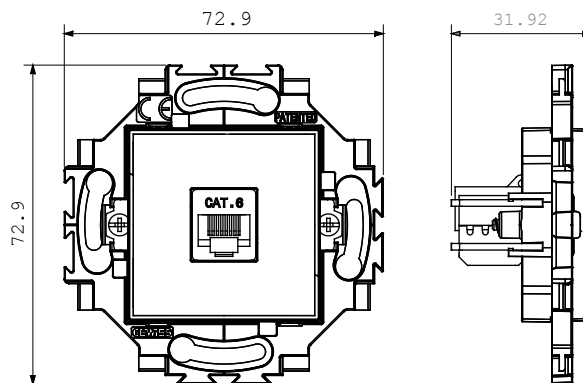

Elegáns megjelenéssel és klasszikus formákkal rendelkező, kör- és négyzet alapú szerelvénydobozokba szerelhető lakossági termék sorozat. A technopolimer alapanyagból hét különböző színben és különféle modularitásokkal, 1-5 férőhelyes kivitelezéssel készített díszítőkeretek vízszintesen és függőlegesen is beszerelhetők. A monoblokk eszközök magja körül kifejlesztett sorozat termékei két színben kaphatóak: fehér és elefántcsont színben, fényes kivitelben. A sorozat termékei a ChoruSmart moduláris eszközökkel bővíthetők.

Kategória	Adat csatlakozó-aljzat	Szín	Elefántcsont
Alapanyag	Technopolimer	Felület	Fényes
Leírás	RJ45	Alkalmazási kategória	6
Kábelek	UTP	Csatlakozás típusa	Szerszám nélkül
Párok száma	4	Rögztítés	Rögztítőkormókkal/Csavarokkal
Izzóhuzalos vizsgálat:	850 °C	Hőállóság (golyós nyomópróba)	125 °C
Szabvány	EN 50173		

DIMENSIONAL

TECHNICAL SYMBOLOGY

GWT

850 °C

125 °C

STANDARDS/APPROVALS