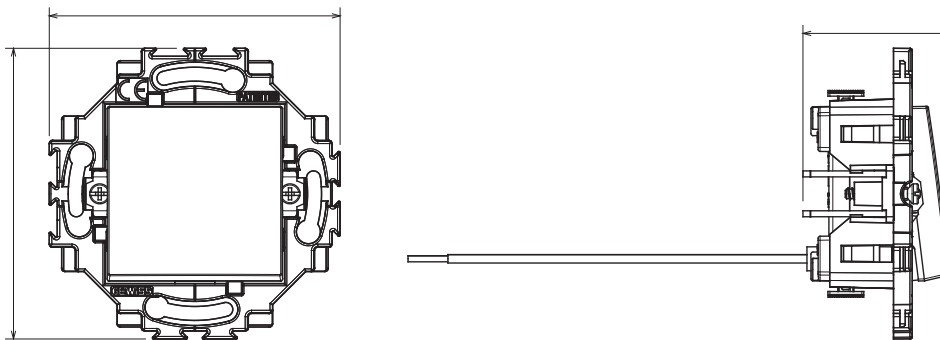

Elegáns megjelenéssel és klasszikus formákkal rendelkező, kör- és négyzet alapú szerelvénydobozokba szerelhető lakossági termék sorozat. A technopolimer alapanyagból hét különböző színben és különféle modularitásokkal, 1-5 férőhelyes kivitelezéssel készített díszítőkeretek vízszintesen és függőlegesen is beszerelhetők. A monoblokk eszközök magja körül kifejlesztett sorozat termékei két színben kaphatók: fehér és elefántcsont színben, fényes kivitelben. A sorozat termékei a ChoruSmart moduláris eszközökkel bővíthetők.

Kategória	Kapcsoló	Gomb	Nulla
Szín	Elefántcsont	Alapanyag	Technopolimer
Felület	Fényes	Leírás	1P - 10 AX jelzőfény
Elektromos feszültség	250 V ac	Csatlakozók típusa	Csavarmentes
Rögzítés	Rögzítőkörmökkel/Csavarokkal	Névleges teljesítmény 230V LED lámpák esetén	100 W
Izzóhuzalos vizsgálat:	850 °C	Hőállóság (golyós nyomópróba)	125 °C
Ellenállás mértéke a következő teszt feszültség esetén	2000 V 50 Hz percig	Szigetelési ellenállás	> 5 MOhm
Hosszú élettartamú kapcsoló (pozícióváltoztatások száma)	40.000, In 250 V ac cosφ=0,6 esetén	Csatlakozó kapocs a huzalon	30 N
Csatlakozó szorítási kapacitás	0,5-2x2,5 mm ² merev kábelek	Szabvány	EN 60669-1; 2014/35/EU

DIMENSIONAL

2,9
1,57

TECHNICAL SYMBOLOGY

STANDARDS/APPROVALS