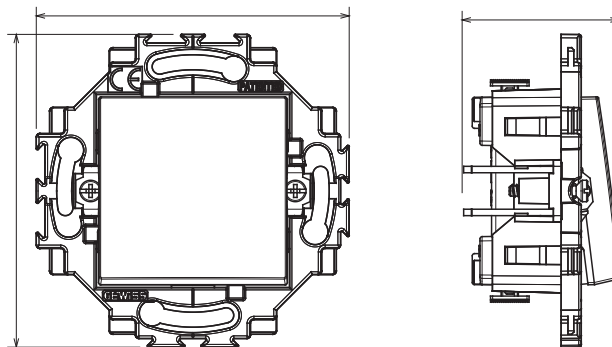

Elegáns megjelenéssel és klasszikus formákkal rendelkező, kör- és négyzet alapú szerelvénydobozokba szerelhető lakossági termék sorozat. A technopolimer alapanyagból hét különböző színben és különféle modularitásokkal, 1-5 férőhelyes kivitelezéssel készített díszítőkeretek vízszintesen és függőlegesen is beszerelhetők. A monoblokk eszközök magja körül kifejlesztett sorozat termékei két színben kaphatók: fehér és elefántcsont színben, fényes kivitelben. A sorozat termékei a ChoruSmart moduláris eszközökkel bővíthetők.

Kategória	Kapcsoló	Gomb	Nulla
Szín	Elefántcsont	Alapanyag	Technopolimer
Felület	Fényes	Leírás	1P - 10AX megvilágítható
Elektromos feszültség	250 V ac	Csatlakozók típusa	Csavarmentes
Rögzítés	Rögzítőkörmökkel/Csavarokkal	Névleges teljesítmény 230V LED lámpák esetén	100 W
Izzóhuzalos vizsgálat:	850 °C	Hőállóság (golyós nyomópróba)	125 °C
Ellenállás mértéke a következő teszt feszültség esetén	2000 V 50 Hz percig	Szigetelési ellenállás	> 5 MOhm
Hosszú élettartamú kapcsoló (pozícióváltoztatások száma)	40.000, In 250 V ac cosφ=0,6 esetén	Csatlakozó kapocs a huzalon	30 N
Csatlakozó szorítási kapacitás	0,5-2x2,5 mm ² merev kábelek	Szabvány	EN 60669-1; 2014/35/EU

DIMENSIONAL

3:87

TECHNICAL SYMBOLOGY

GWT

850 °C

125 °C

STANDARDS/APPROVALS