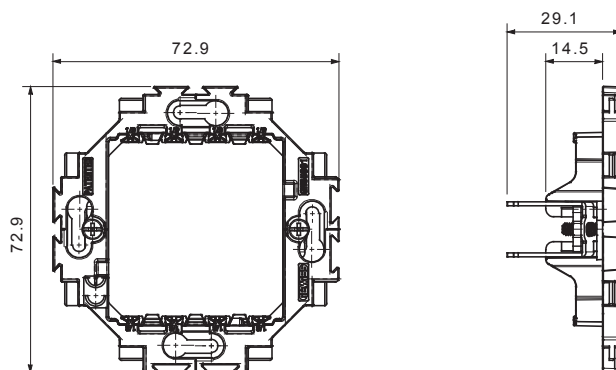

Elegáns megjelenéssel és klasszikus formákkal rendelkező, kör- és négyzet alapú szerelvénydobozokba szerelhető lakossági termék sorozat. A technopolimer alapanyagból hét különböző színben és különféle modularitásokkal, 1-5 férőhelyes kivitelezéssel készített díszítőkeretek vízszintesen és függőlegesen is beszerelhetők. A monoblokk eszközök magja körül kifejlesztett sorozat termékei két színben kaphatóak: fehér és elefántcsont színben, fényes kivitelben. A sorozat termékei a ChoruSmart moduláris eszközökkel bővíthetők.

| | | | |
|-------------------------------|------------------------------|------------------------|---------------------|
| Kategória | Tartóelem | Alapanyag | Technopolimer |
| Leírás | Dahlia díszítőkeretekhez | dobozhoz | Kerek/négyszögletes |
| Rögzítés | Rögzítőkörmökkel/Csavarokkal | Izzóhuzalos vizsgálat: | 650°C |
| Hőállóság (golyós nyomópróba) | 70°C | Szabvány | EN 60669-1 |

DIMENSIONAL

TECHNICAL SYMBOLOGY

GWT

650°C

70°C

STANDARDS/APPROVALS