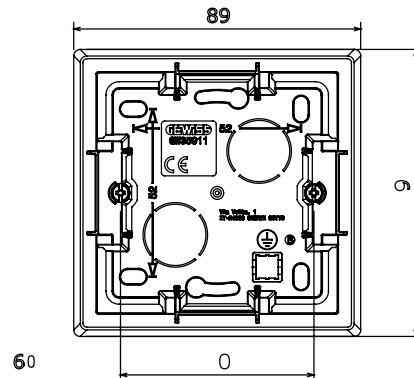

Elegáns megjelenéssel és klasszikus formákkal rendelkező, kör- és négyzet alapú szerelvénydobozokba szerelhető lakossági termék sorozat. A technopolimer alapanyagból hét különböző színben és különféle modularitásokkal, 1-5 férőhelyes kivitelezéssel készített díszítőkeretek vízszintesen és függőlegesen is beszerelhetők. A monoblokk eszközök magja körül kifejlesztett sorozat termékei két színben kaphatóak: fehér és elefántcsont színben, fényes kivitelben. A sorozat termékei a ChoruSmart moduláris eszközökkel bővíthetők.

Kategória	Falra szerelhető szerelvénydoboz	Szín	Fehér
Alapanyag	Technopolimer	Felület	Fényes
Leírás	1 férőhely	Csavarozási nyomaték	0.8 Newton/Meter
Izzóhuzalos vizsgálat:	650°C	Hőállóság (golyós nyomópróba)	70°C
Külső méretek HxMxM (mm)	89x89x40	Üzembe helyezési hőmérséklet	-5 +60 °C

DIMENSIONAL

TECHNICAL SYMBOLOGY

GWT

650°C

70°C

STANDARDS/APPROVALS