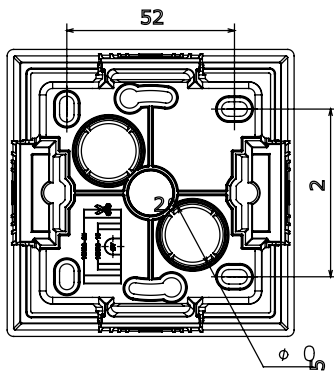

Elegáns megjelenéssel és klasszikus formákkal rendelkező, kör- és négyzet alapú szerelvénydobozokba szerelhető lakossági termék sorozat. A technopolimer alapanyagból hét különböző színben és különféle modularitásokkal, 1-5 férőhelyes kivitelezéssel készített díszítőkeretek vízszintesen és függőlegesen is beszerelhetők. A monoblokk eszközök magja körül kifejlesztett sorozat termékei két színben kaphatóak: fehér és elefántcsont színben, fényes kivitelben. A sorozat termékei a ChoruSmart moduláris eszközökkel bővíthetők.

Kategória	Falra szerelhető szerelvénydoboz	Szín	Fehér
Alapanyag	Technopolimer	Felület	Fényes
Leírás	1 férőhely	Csavarozási nyomaték	0.8 Newton/Meter
Izzóhuzalos vizsgálat:	650°C	Hőállóság (golyós nyomópróba)	70°C
Külső méretek HxMxM (mm)	89x89x40	Üzembe helyezési hőmérséklet	-5 +60 °C

DIMENSIONAL

TECHNICAL SYMBOLOGY

GWT

650°C

70°C

STANDARDS/APPROVALS