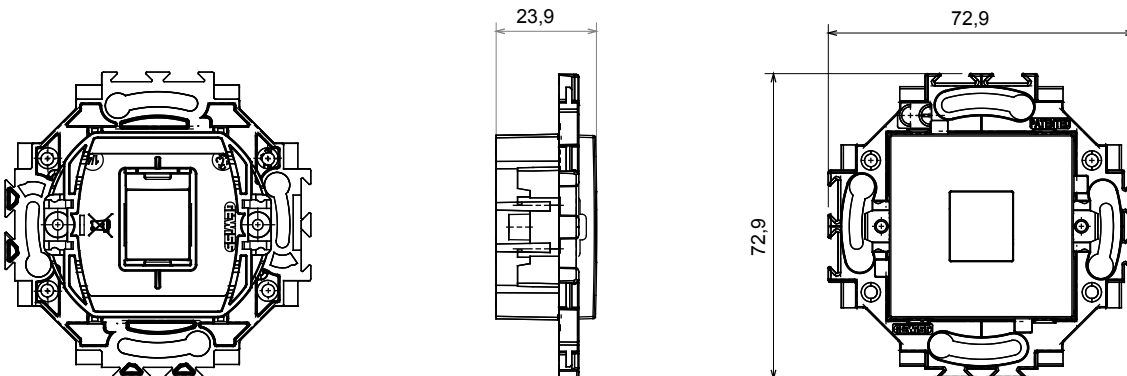

Elegáns megjelenéssel és klasszikus formákkal rendelkező, kör- és négyzet alapú szerelvénydobozokba szerelhető lakossági termék sorozat. A technopolimer alapanyagból hét különböző színben és különféle modularitásokkal, 1-5 férőhelyes kivitelezéssel készített díszítőkeretek vízszintesen és függőlegesen is beszerelhetők. A monoblokk eszközök magja körül kifejlesztett sorozat termékei két színben kaphatók: fehér és elefántcsont színben, fényes kivitelben. A sorozat termékei a ChoruSmart moduláris eszközökkel bővíthetők.

Kategória	Adapter	Szín	Fehér
Alapanyag	Technopolimer	Felület	Fényes
Kompatibilitás	AMP / Keystone Jack	Rögzítés	Csavarral
Tartozékok	Festés elleni védőfedél	Változatok	Dahlia PRO

DIMENSIONAL

STANDARDS/APPROVALS