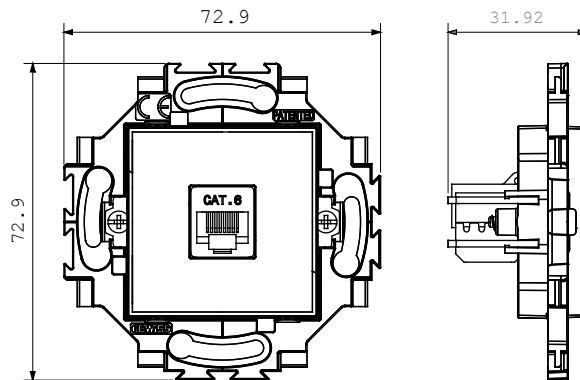

Elegáns megjelenéssel és klasszikus formákkal rendelkező, kör- és négyzet alapú szerelvénydobozokba szerelhető lakossági termék sorozat. A technopolimer alapanyagból hét különböző színben és különféle modularitásokkal, 1-5 férőhelyes kivitelezéssel készített díszítőkeretek vízszintesen és függőlegesen is beszerelhetők. A monoblokk eszközök magja körül kifejlesztett sorozat termékei két színben kaphatóak: fehér és elefántcsont színben, fényes kivitelben. A sorozat termékei a ChoruSmart moduláris eszközökkel bővíthetők.

Kategória	Adat csatlakozó-aljzat	Szín	Fehér
Alapanyag	Technopolimer	Felület	Fényes
Leírás	RJ45	Alkalmazási kategória	6
Kábelek	FTP	Csatlakozás típusa	Szerszám nélkül
Párok száma	4	Rögztítés	Rögztítőkörmökkel/Csavarokkal
Izzóhuzalos vizsgálat:	850 °C	Hőállóság (golyós nyomópróba)	125 °C
Szabvány	EN 50173		

DIMENSIONAL

TECHNICAL SYMBOLOGY

STANDARDS/APPROVALS