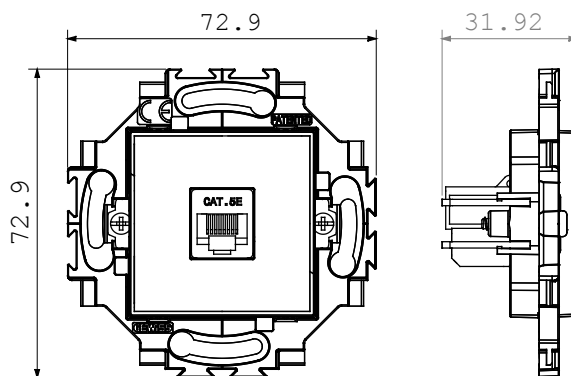

Elegáns megjelenéssel és klasszikus formákkal rendelkező, kör- és négyzet alapú szerelvénydobozokba szerelhető lakossági termék sorozat. A technopolimer alapanyagból hét különböző színben és különféle modularitásokkal, 1-5 férőhelyes kivitelezéssel készített díszítőkeretek vízszintesen és függőlegesen is beszerelhetők. A monoblokk eszközök magja körül kifejlesztett sorozat termékei két színben kaphatóak: fehér és elefántcsont színben, fényes kivitelben. A sorozat termékei a ChoruSmart moduláris eszközökkel bővíthetők.

Kategória	Adat csatlakozó-aljzat	Szín	Fehér
Alapanyag	Technopolimer	Felület	Fényes
Leírás	RJ45	Alkalmazási kategória	5e
Kábelek	FTP	Csatlakozás típusa	Szerszám nélkül
Párok száma	4	Rögzítés	Rögzítőkörmökkel/Csavarokkal
Izzóhuzalos vizsgálat:	850 °C	Hőállóság (golyós nyomópróba)	125 °C
Szabvány	EN 50173		

### DIMENSIONAL

### TECHNICAL SYMBOLOGY

**GWT**

850 °C

125 °C