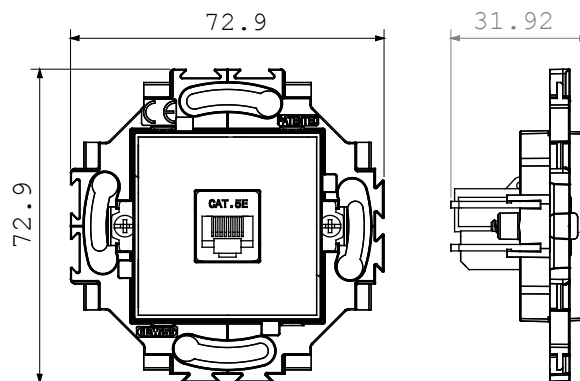

Elegáns megjelenéssel és klasszikus formákkal rendelkező, kör- és négyzet alapú szerelvénydobozokba szerelhető lakossági termék sorozat. A technopolimer alapanyagból hét különböző színben és különféle modularitásokkal, 1-5 férőhelyes kivitelezéssel készített díszítőkeretek vízszintesen és függőlegesen is beszerelhetők. A monoblokk eszközök magja körül kifejlesztett sorozat termékei két színben kaphatóak: fehér és elefántcsont színben, fényes kivitelben. A sorozat termékei a ChoruSmart moduláris eszközökkel bővíthetők.

Kategória	Adat csatlakozó-aljzat	Szín	Fehér
Alapanyag	Technopolimer	Felület	Fényes
Leírás	RJ45	Alkalmazási kategória	5e
Kábelek	UTP	Csatlakozás típusa	Szerszám nélkül
Párok száma	4	Rögztítés	Rögztítőkörmökkel/Csavarokkal
Izzóhuzalos vizsgálat:	850 °C	Hőállóság (golyós nyomópróba)	125 °C
Szabvány	EN 50173		

DIMENSIONAL

TECHNICAL SYMBOLOGY

GWT

850 °C

125 °C

STANDARDS/APPROVALS