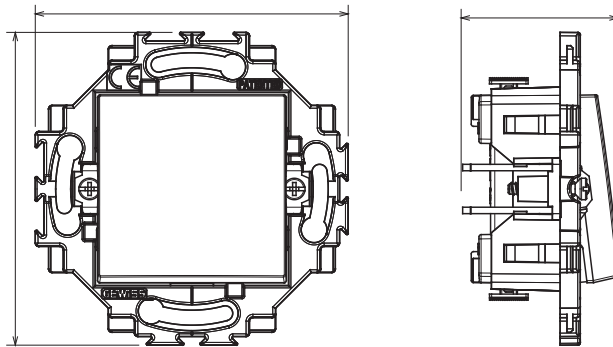

Elegáns megjelenéssel és klasszikus formákkal rendelkező, kör- és négyzet alapú szerelvénydobozokba szerelhető lakossági termék sorozat. A technopolimer alapanyagból hét különböző színben és különféle modularitásokkal, 1-5 férőhelyes kivitelezéssel készített díszítőkeretek vízszintesen és függőlegesen is beszerelhetők. A monoblokk eszközök magja körül kifejlesztett sorozat termékei két színben kaphatók: fehér és elefántcsont színben, fényes kivitelben. A sorozat termékei a ChoruSmart moduláris eszközökkel bővíthetők.

Kategória	Keresztkapcsoló	Gomb	Nulla
Szín	Fehér	Alapanyag	Technopolimer
Felület	Fényes	Leírás	1P - 10AX
Elektromos feszültség	250 V ac	Csatlakozók típusa	Csavarmentes
Rögztítés	Rögztítőkörmökkel/Csavarokkal	Névleges teljesítmény 230V LED lámpák esetén	100 W
Izzóhuzalos vizsgálat:	850 °C	Hőállóság (golyós nyomópróba)	125 °C
Ellenállás mértéke a következő tesztfeszültség esetén	2000 V 50 Hz percig	Szigetelési ellenállás	> 5 MOhm
Hosszú élettartamú kapcsoló (pozícióváltoztatások száma)	40.000, In 250 V ac cosφ=0,6 esetén	Csatlakozó kapocs a huzalon	30 N
Csatlakozó szorítási kapacitás	0,5-2x2,5 mm² merev kábelek	Szabvány	EN 60669-1; 2014/35/EU

DIMENSIONAL

3:87

TECHNICAL SYMBOLOGY

STANDARDS/APPROVALS