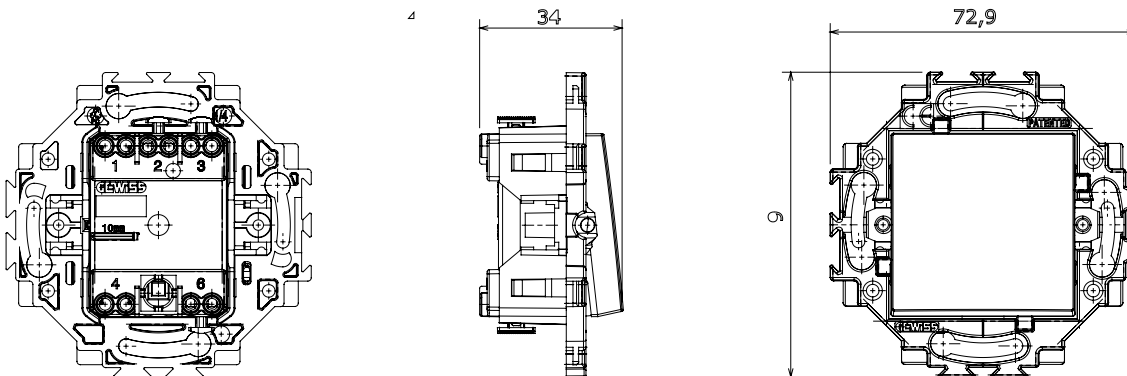

Elegáns megjelenéssel és klasszikus formákkal rendelkező, kör- és négyzet alakú szerelvénydobozokba szerelhető lakossági termék sorozat. A technopolimer alapanyagból hét különböző színben és különféle modularitásokkal, 1-5 fázishelyes kivitelezéssel készített díszítőkeretek vízszintesen és függőlegesen is beszerelhetők. A monoblokk eszközök magja körül kifejlesztett sorozat termékei két színben kaphatók: fehér és elefántcsont színben, fényes kivitelben. A sorozat termékei a ChoruSmart moduláris eszközökkel bővíthetők.

Kategória	Váltókapcsoló	Gomb	Nulla
Szín	Fehér	Alapanyag	Technopolimer
Felület	Fényes	Leírás	1P - 10 AX jelzőfényezhető
Elektromos feszültség	250 V ac	Csatlakozók típusa	Csavarmentes
Rögzítés	Csavarral	Izzóhuzalos vizsgálat:	850 °C
Hőállóság (golyós nyomópróba)	125 °C	Ellenállás mértéke a következő tesztfeszültség esetén	2000 V 50 Hz perció
Szigetelési ellenállás	> 5 MOhm	Hosszú élettartamú kapcsoló (pozícióváltoztatások száma)	40.000, In 250 V ac cosφ=0,6 esetén
Csatlakozó kapocs a huzalon	30 N	Csatlakozó szorítási kapacitás	0,5-2x2,5 mm ² merev kábelek
Szabvány	EN 60669-1; 2014/35/EU	Tartozékok	Festés elleni védőfedél
Változatok	Dahlia PRO		

DIMENSIONAL

TECHNICAL SYMBOLOGY

STANDARDS/APPROVALS