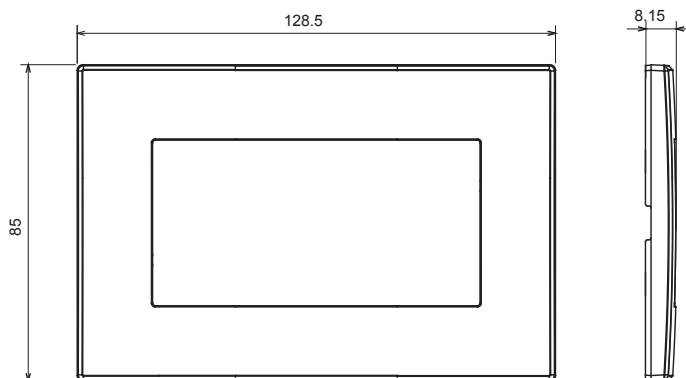

Elegáns megjelenéssel és klasszikus formákkal rendelkező, kör- és négyzet alapú szerelvénydobozokba szerelhető lakossági termék sorozat. A technopolimer alapanyagból hét különböző színben és különféle modularitásokkal, 1-5 férőhelyes kivitelezéssel készített díszítőkeretek vízszintesen és függőlegesen is beszerelhetők. A monoblokk eszközök magja körül kifejlesztett sorozat termékei két színben kaphatók: fehér és elefántcsont színben, fényes kivitelben. A sorozat termékei a ChoruSmart moduláris eszközökkel bővíthetők.

Kategória	Lap	Szín	Elefántcsont
Alapanyag	Technopolimer	Felület	Fényes
Leírás	Dupla	Izzóhuzalos vizsgálat:	650°C
Hőállóság (golyós nyomópróba)	70°C	Szabvány	EN 60669-1

DIMENSIONAL

TECHNICAL SYMBOLOGY

GWT