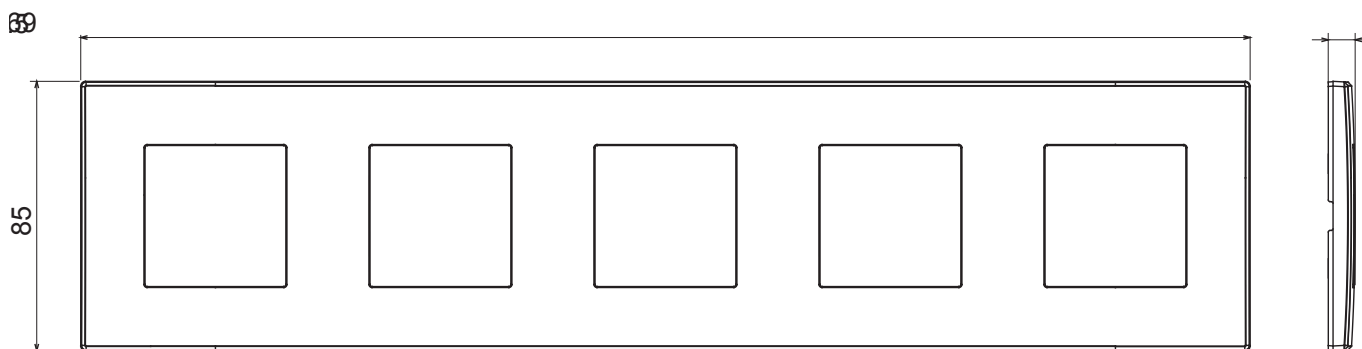

DIMENSIONAL

TECHNICAL SYMBOLOGY

STANDARDS/APPROVALS