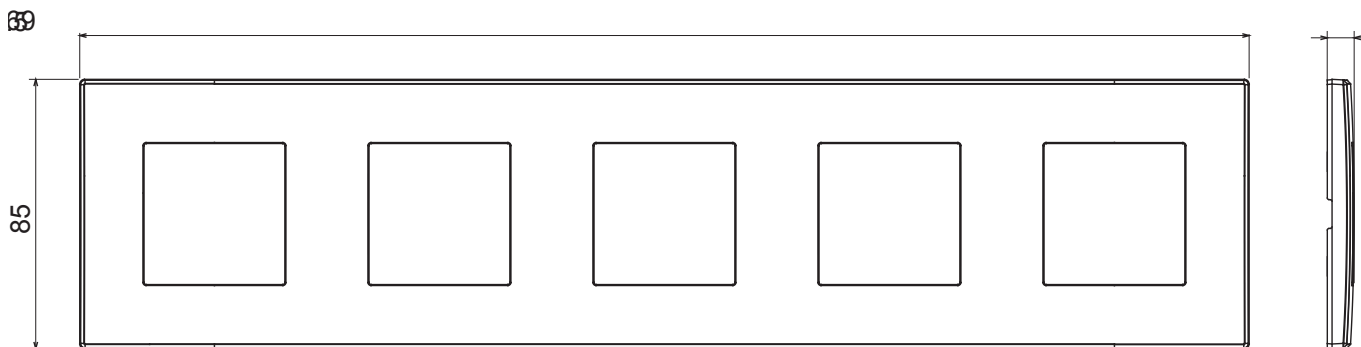

Elegáns megjelenéssel és klasszikus formákkal rendelkező, kör- és négyzet alapjú szerelvénydobozokba szerelhető lakossági termék sorozat. A technopolimer alapanyagból hét különböző színben és különféle modularitásokkal, 1-5 férőhelyes kivitelezéssel készített díszítőkeretek vízszintesen és függőlegesen is beszerelhetők. A monoblokk eszközök magja körül kifejlesztett sorozat termékei két színben kaphatóak: fehér és elefántcsont színben, fényes kivitelben. A sorozat termékei a ChoruSmart moduláris eszközökkel bővíthetők.

Kategória	Lap	Szín	Antracitszürke
Alapanyag	Technopolimer	Felület	Fényes
Leírás	5 férőhely	Leírás	Vízszintes/Függőleges
Középpont távolság	71 mm	Izzóhuzalos vizsgálat:	650°C
Hőállóság (golyós nyomópróba)	70°C	Szabvány	EN 60669-1

DIMENSIONAL

TECHNICAL SYMBOLOGY

GWT

650°C

70°C

STANDARDS/APPROVALS